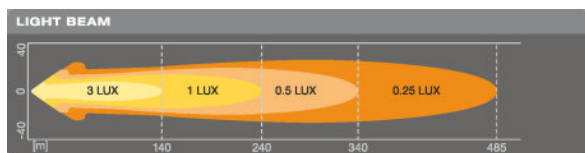

Ficha técnica do produto

Informação adicional do produto

Distribuição da Intensidade Luminosa

Conector para lâmpada	Open wire
Observação de produto	Beam Pattern: Wide

Atributos

Tecnologia	LED ¹⁾

¹⁾ Light-emitting diode application

Normas e Certificações

Normas	ECE R10, R112
Selo de aprovação	Aprovação E4
Tipo de protecção	IP67

Categoria específica para o país

Referência do pedido	LEDDL119-WD

Dados logísticos

Código do material	851220009000

Dados de Logística