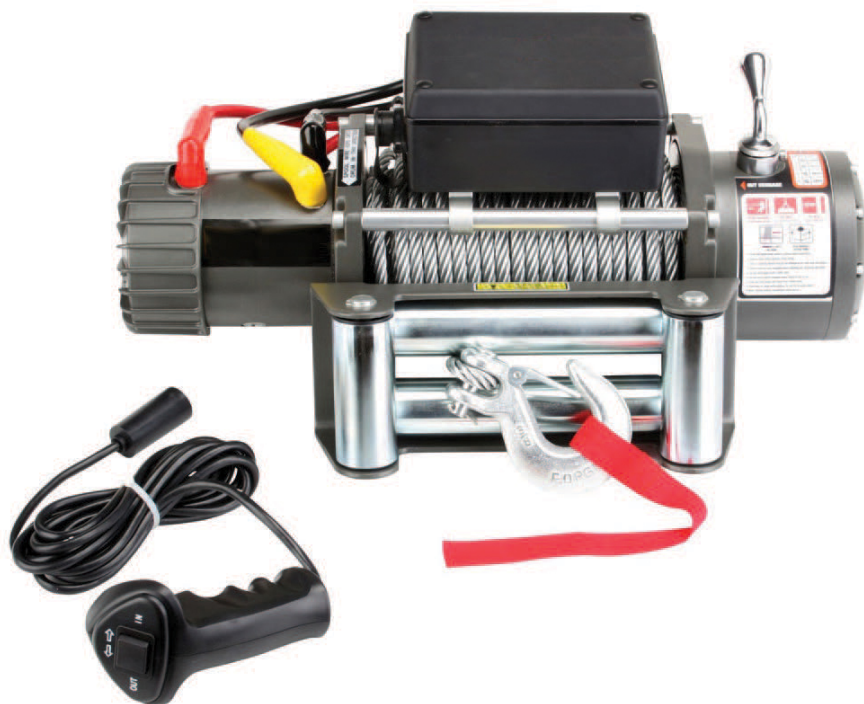

## GUINCHO 4X4 12000LBS/5400KG 12V MULTIFUNÇÕES

### Características Gerais

Código Artigo	394100
Descrição	GUINCHO 4X4 12000LBS/5400KG 12V MULTIFUNÇÕES
Marca	POWERED
Modelo	CM12000

### Características Técnicas

Motor	4.5KW 12V DC
Capacidade Máxima	12000 LB / 5455 Kg
Comprimento Cabo Aço (m)	26
Acessórios Standard	Comando sem Fios

### Características Logísticas

Medidas artigo montado	
Comprimento (cm)	55,200
Largura (cm)	16,000
Altura (cm)	21,800
Peso (Kg)	34,000